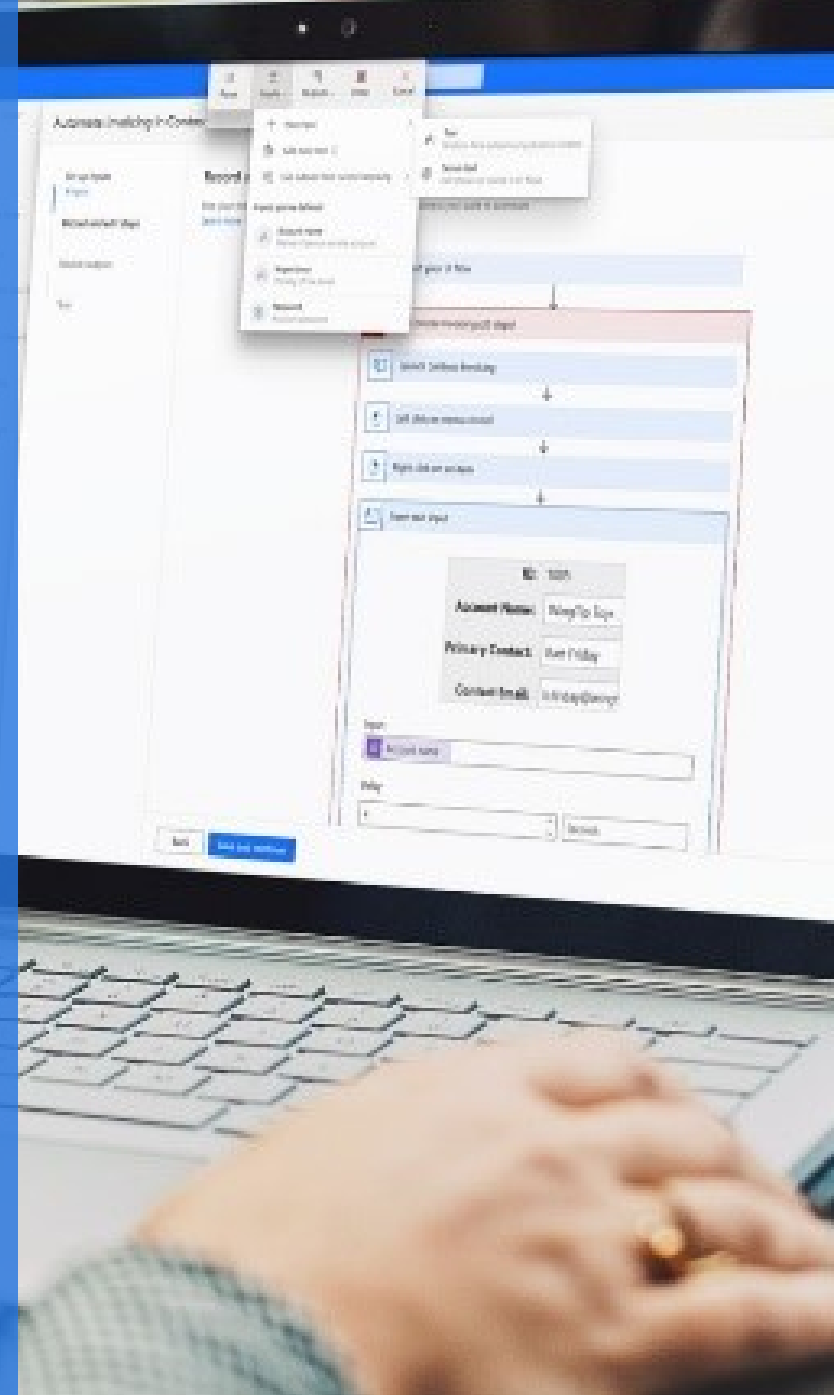

INTRODUCCIÓN A POWER AUTOMATE

Introducción

- ¿Qué es Power Automate?
- Creando el primer flujo
- Crear un flujo en el explorador
- Copiar archivos con flujos
- Crear un flujo de proceso empresarial
- Crear flujos de equipo
- Compartir un flujo
- Crear un flujo en un teléfono
- Uso de la aplicación móvil de Power Automate
- Crear un flujo que almacene documentos
- Integración de Power APPS, Power Automate y SharePoint

Módulo 2

FLUJOS AUTOMATIZADOS

Crear flujos en office 365

- Creación de un flujo con Microsoft Forms
- Creación de un flujo de aprobaciones
- Creación de un flujo con Excel
- Crear un flujo en Planner
- Crear un flujo con OneDrive para la empresa
- Crear un flujo para generar PDF's automáticos

Módulo 3

FLUJOS DE BOTÓN

Introducción a los Flujos instantáneos

- Crear un flujo de botón para envíos de mensajes
- Crear un flujo de botón con desencadenadores
- Botón de acción para enviar correos masivos
- Ejecutar los flujos con botones