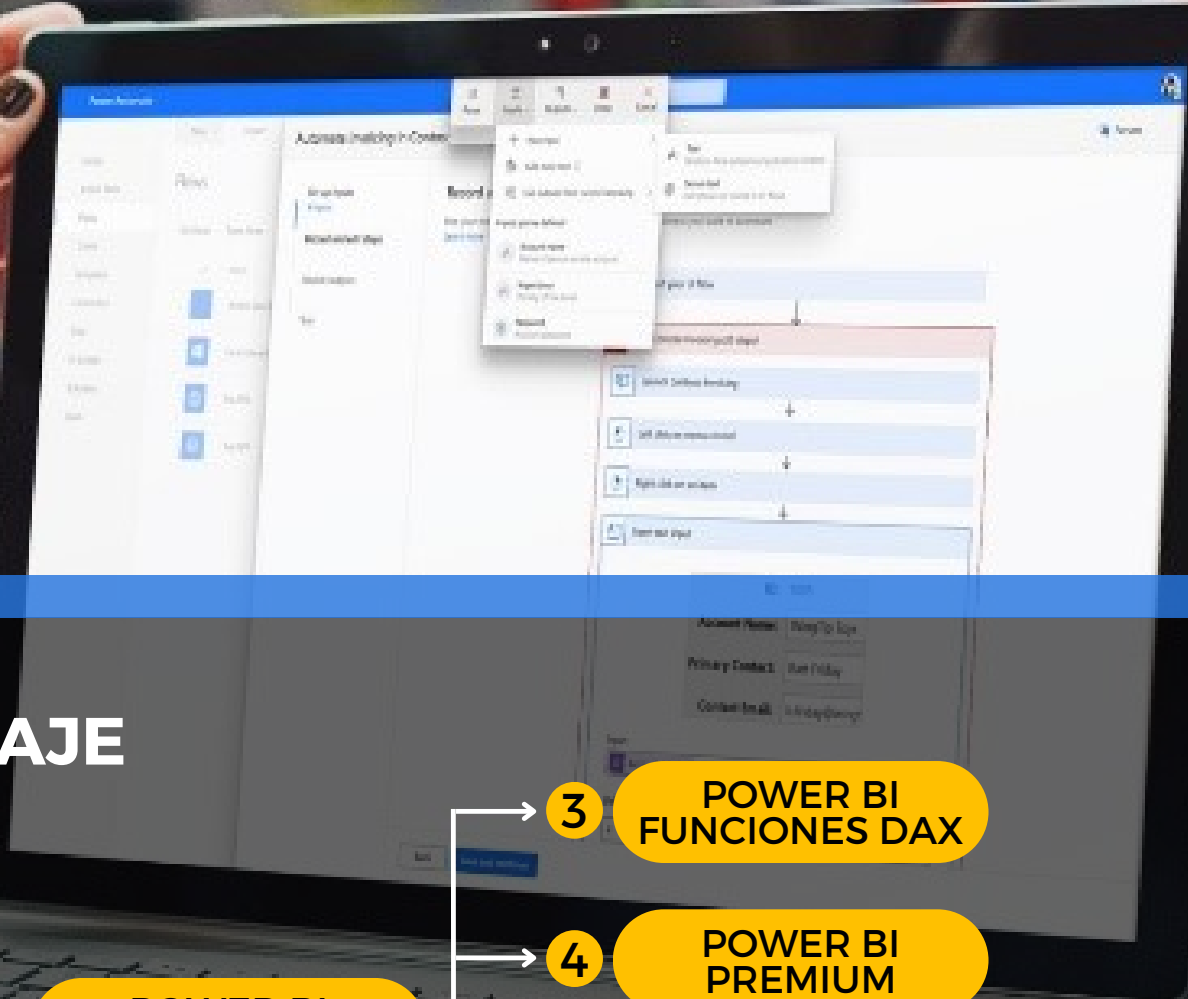

Nivel 5

POWER AUTOMATE

24 horas académicas

 **PRESENCIAL**

 **ONLINE EN VIVO**

RUTA DE APRENDIZAJE

1 POWER BI TRANSFORMACIÓN

2 POWER BI PRO ANALISTA

3 POWER BI FUNCIONES DAX

4 POWER BI PREMIUM

5 POWER AUTOMATE

6 POWER APPS

PRESENTACIÓN

Certifícate en Microsoft Power Automate. Este sistema basado en la nube podrás crear flujos de trabajo automatizados y simplificar los procesos comerciales y administrarlos de manera más efectiva.