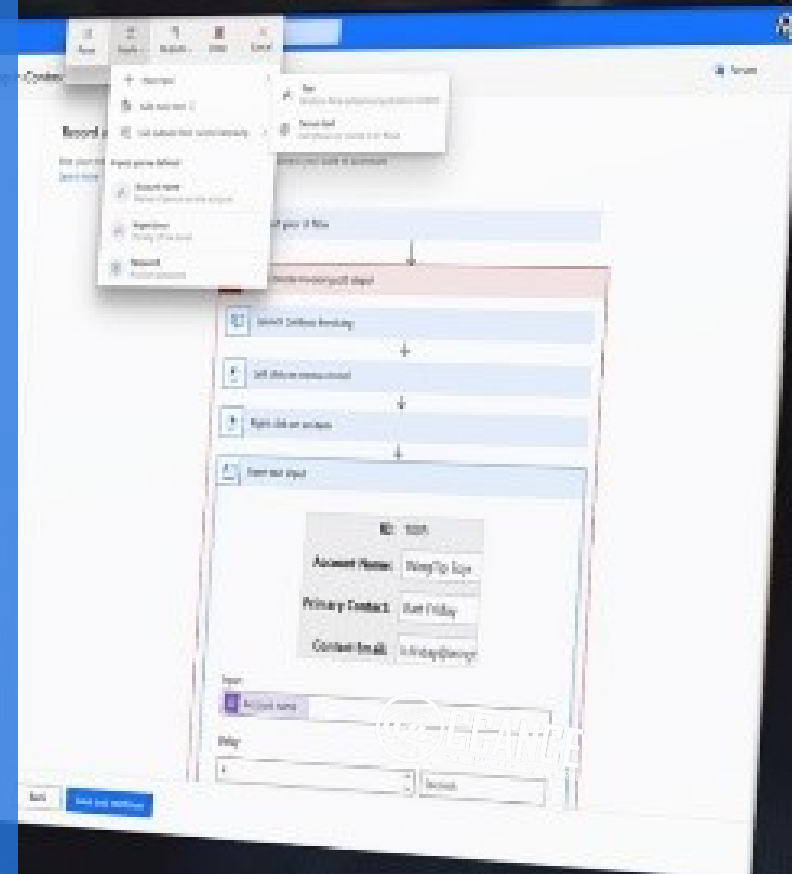

PRESENTACIÓN

Certifícate en Microsoft Power Automate. Este sistema basado en la nube podrás crear flujos de trabajo automatizados y simplificar los procesos comerciales y administrarlos de manera más efectiva.

OBJETIVO

Al finalizar el participante estará en condiciones de crear aplicaciones empresariales de forma rápida que se conectar a los datos de su negocio almacenados ya sea en la plataforma de datos subyacentes (Common Data Service) o en varios orígenes de datos locales y en línea (SharePoint, Excel, Office 365, Dynamics 365, SQL Server, etc.).

DURACIÓN

24 Horas Académicas (5% Teórico y 95% Práctico)