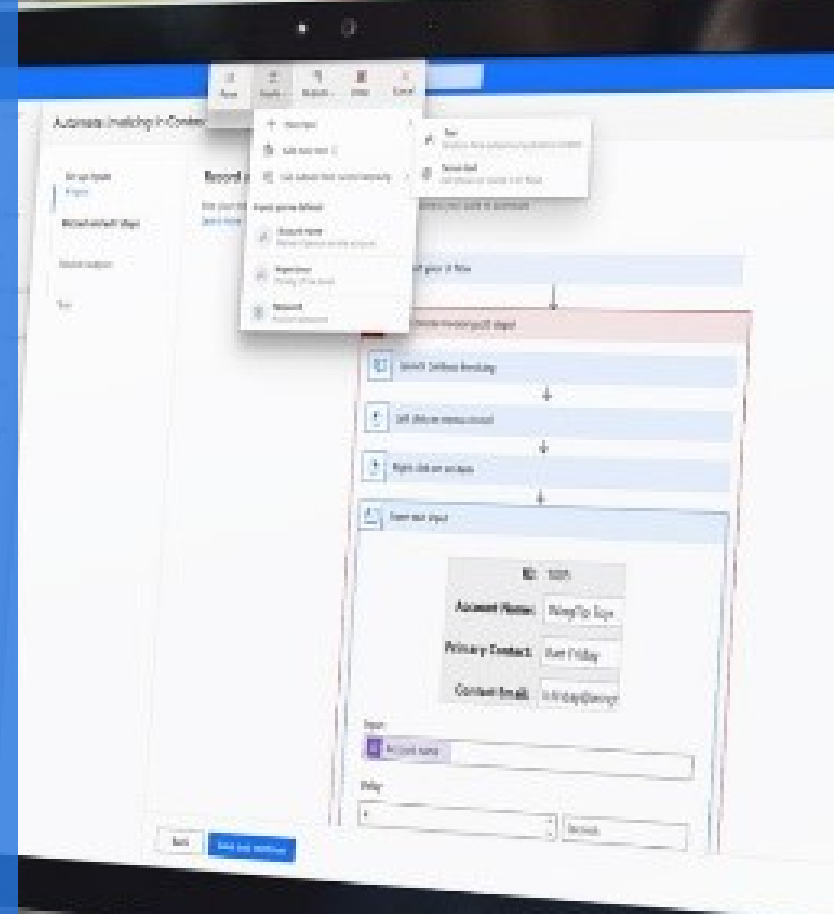

Módulo 6

AUTOMATIZAR DASHBOARD CON POWER BI

Procesos automáticos con Power BI

- Exportación de Registros
- Actualizar Conjuntos de datos Streaming
- Botones de comandos para enviar reportes por correo

Nivel 5